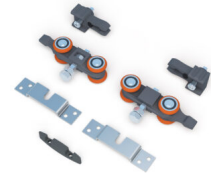

SKU: 1290

KIT RO50 4026 - S - C/ GUIA INTELIGENTE - ROMETAL

SKU: 2016

**KIT RO62 4025 - S - C/
GUIA INTELIGENTE -
ROMETAL**
SKU: 581

**KIT RO65 4025 - S - C/
GUIA INTELIGENTE -
ROMETAL**
SKU: 582

**KIT SS150 2 PORTAS -
ROMETAL**
SKU: 2017

**KIT SS150 3 PORTAS -
ROMETAL**
SKU: 2018

**KIT TAURO 2 FOLHAS
PLMD 50 - DUCASSE**
SKU: 1993

**KIT TAURO
COMPLEMENTO 2
FOLHAS PLMD 50 -
DUCASSE**
SKU: 1994

**KIT TWIN TELESCÓPIO
MAD - 2 PORTAS -
DUCASSE**
SKU: 494