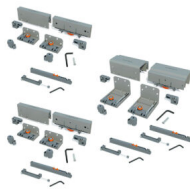

SKU: 731

KIT 2160 U C/ FREIO - PLASTIBEN

SKU: 732

KIT AL1535 - E - ALTO MAD/ALUM - 1 PORTA - DUCASSE

SKU: 493

KIT CA80 SUSPENSO C/FREIO - MAD/ALUM - 2 PORTAS - DUCASSE

SKU: 409

KIT CA80 SUSPENSO C/FREIO - MAD/ALUM - 3 PORTAS - DUCASSE

SKU: 410

KIT CD50 - E - C/ GUIA DUCASOFT - DUCASSE

SKU: 82

KIT CD50 - E - C/ GUIA GOI - DUCASSE

SKU: 80

KIT CD50 - E - C/ GUIA GOP - DUCASSE

SKU: 595

KIT CD50 - S - C/ GUIA DUCASOFT - DUCASSE

SKU: 81

KIT CD50 - S - C/ GUIA GOI - DUCASSE

SKU: 79

KIT DN150 C/ FREIO MAD/ALUM - 1 PORTA - DUCASSE

SKU: 513

KIT DN150 ES C/1 AMORT MAD/ALUM - 1 PORTA - DUCASSE

SKU: 515

KIT DN150 ES C/2 AMORT MAD/ALUM - 1 PORTA - DUCASSE

SKU: 516

KIT DN80 C/ FREIO MAD ALUM - 1 PORTA - DUCASSE

SKU: 249

KIT DOMINUS TOP 2 PORTAS - ROMETAL

SKU: 2019

KIT DOMINUS TOP 3 PORTAS - ROMETAL

SKU: 2020

KIT DUCAMAX - S - C/ GUIA GOI - DUCASSE